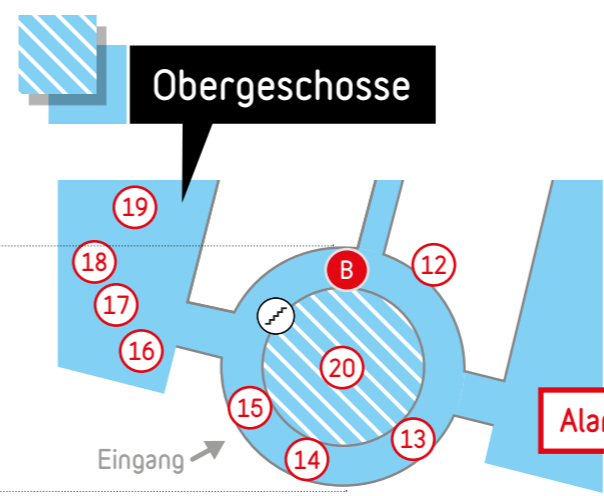

Obergeschosse

Alarmstufe Rot

- Information, Kasse
- Treppe
- Imbiss
- Garderobe
- Toilette
- Behindertentoilette