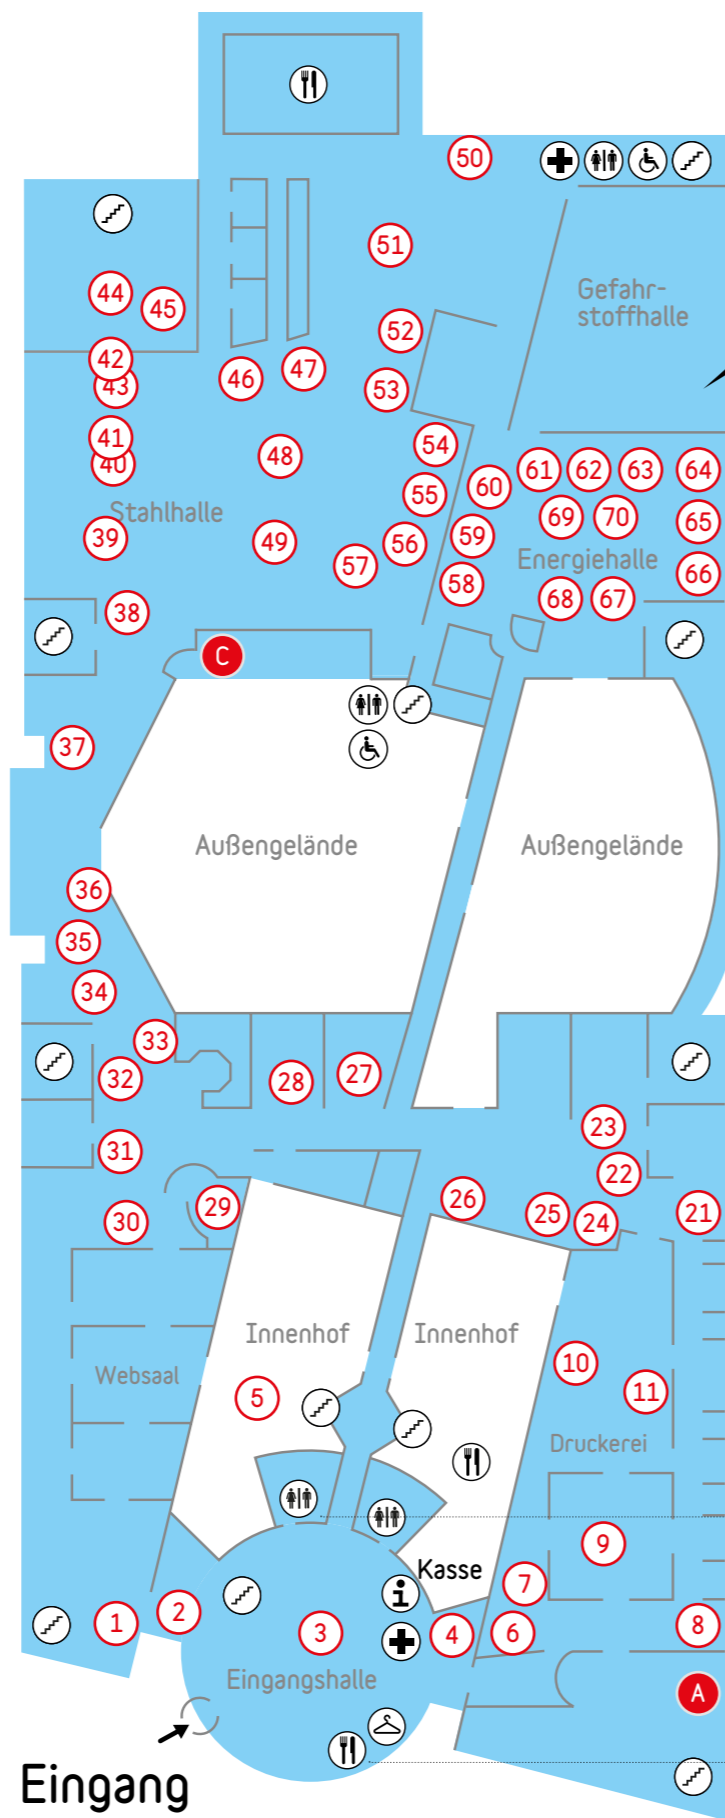

1. 1 **DASA** Trommler
2. 2 **Die Urbanisten e.V.** Wachstumsinsel
3. 3 **Make: Magazin**
4. 4 **Dezentrale Dortmund**
5. 5 **Den Draad**
6. 6 **R³ arts**
7. 7 **rob alferink-Picusled** playing with Picus bits and pieces, an LED toolbox
8. 8 **Die Handy-Connection**
9. 9 **DASA** Grußkarten
10. 10 **W|Werft**
    Workshop: Eisen und Licht/Cyanotypie
11. 11 **Tanz auf Ruinen**
12. 12 **DASA** Alarmstufe Rot
13. 13 **Mithotronic** LEDmePlay
14. 14 **Westfälische Hochschule** Freie Projekte „Hardies“ am Campus Bocholt
15. 15 **Offenes Labor der FH Dortmund** - 42nibbles
16. 16 **Planetary Society** mit LightSail 2
17. 17 **d.punkt**
18. 18 **TAMULIMOBA**
19. 19 **Science on Stage Deutschland**
    Tanzende Bälle
20. 20 **Sozialforschungsstelle der Technischen Universität Dortmund**
21. 21 **3D DRUCKZENTRUM RUHR**
22. 22 **lentikular-art**
23. 23 **3D-Drucker/ELongboard**
24. 24 **IVOGO**
    Lego-Stop-Motion Animation (Brickfilmen)
25. 25 **DASA** Einführung in die Holografie
26. 26 **Postapokalyptischer Schmuck**
27. 27 **DASA** Fahrräder aus Draht
28. 28 **Ruhrgebi3D**
29. 29 **DASA** Dosen
30. 30 **Filzen macht glücklich**
    Vom Bergmannshelm zum Wohnaccessoire
31. 31 **Snäll-Själl** Handgemachtes und Upcycling
32. 32 **Ulrike Fischer** flotte Taschen selber nähen
33. 33 **FH Südwestfalen** myphotonics
34. 34 **Wood-Walker**
35. 35 **Geschwister-Scholl-Gesamtschule Lünen**
    Schollibotics
36. 36 **Solaris-RMB e.V.** Raketenmodellbau

Erdgeschoss