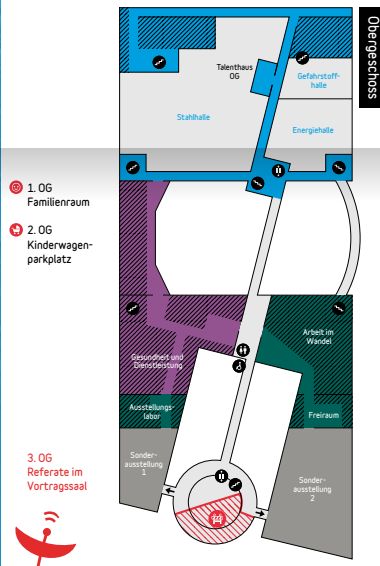

Entdeckerplan

Arbeitswelt Ausstellung

esed:

Orientierung

Shows - Gefahrstoffhalle		
Samstag	Wer	Was
11.30 + 13.30	Martin Busch	Feuer- und Flamme-Show
Referate - Vortragssaal		
Samstag	Wer	Was
12.00	Make Magazin	Peter König: So kommt dein Projekt ins deutsche Make Magazin
12.30	Kustrim Cerimi	Die geheimnisvolle Welt der Pilze
14.00	Anachronika	Steampunk - Vorwärts in die Vergangenheit
14.30	Ponytrap	Inspirationen für schräge Ideen
15.00	Sarah Kastrau	Fotobücher für Cyborgs
Sonntag	Wer	Was
12.00	Make Magazin	Peter König: So kommt dein Projekt ins deutsche Make Magazin
13.30	Kustrim Cerimi	Die geheimnisvolle Welt der Pilze
14.00	Anachronika	Steampunk - Vorwärts in die Vergangenheit
14.30	Ponytrap	Inspirationen für schräge Ideen

BIO INSPIRATION

Eine Ausstellung über die Natur als Vorbild
 noch bis 25.08.24 im 2.OG
 (Sonderausstellung 2)

Alle Infos gibt's hier www.makerfaire-ruhr.com

Kooperationspartner

Kompetent in Elektronik