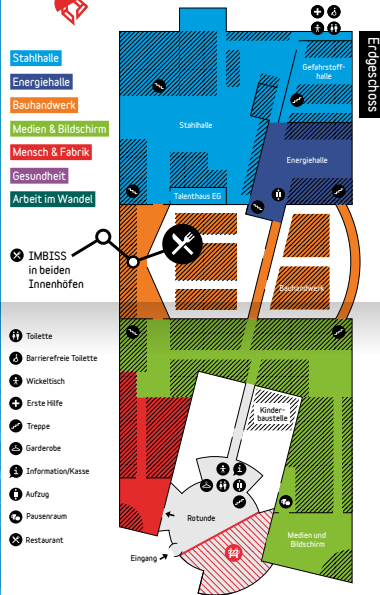

Entdeckerplan

Arbeitswelt Ausstellung

esed:

Orientierung

Shows - Gefahrstoffhalle		
Samstag	Wer	Was
11.30 + 13.30	Martin Busch	Feuer- und Flamme-Show
Referate - Vortragssaal		
Samstag	Wer	Was
12.00	Make Magazin	Peter König: So kommt dein Projekt ins deutsche Make Magazin
12.30	Kustrim Cerimi	Die geheimnisvolle Welt der Pilze
14.00	Anachronika	Steampunk - Vorwärts in die Vergangenheit
14.30	Ponytrap	Inspirationen für schräge Ideen
15.00	Sarah Kastrau	Fotobücher für Cyborgs
Sonntag	Wer	Was
12.00	Make Magazin	Peter König: So kommt dein Projekt ins deutsche Make Magazin
13.30	Kustrim Cerimi	Die geheimnisvolle Welt der Pilze
14.00	Anachronika	Steampunk - Vorwärts in die Vergangenheit
14.30	Ponytrap	Inspirationen für schräge Ideen

BIO INSPIRATION

Eine Ausstellung über die Natur als Vorbild
 noch bis 25.08.24 im 2.OG
 (Sonderausstellung 2)

Alle Infos gibt's hier www.makerfaire-ruhr.com

Kooperationspartner

Kompetent in Elektronik