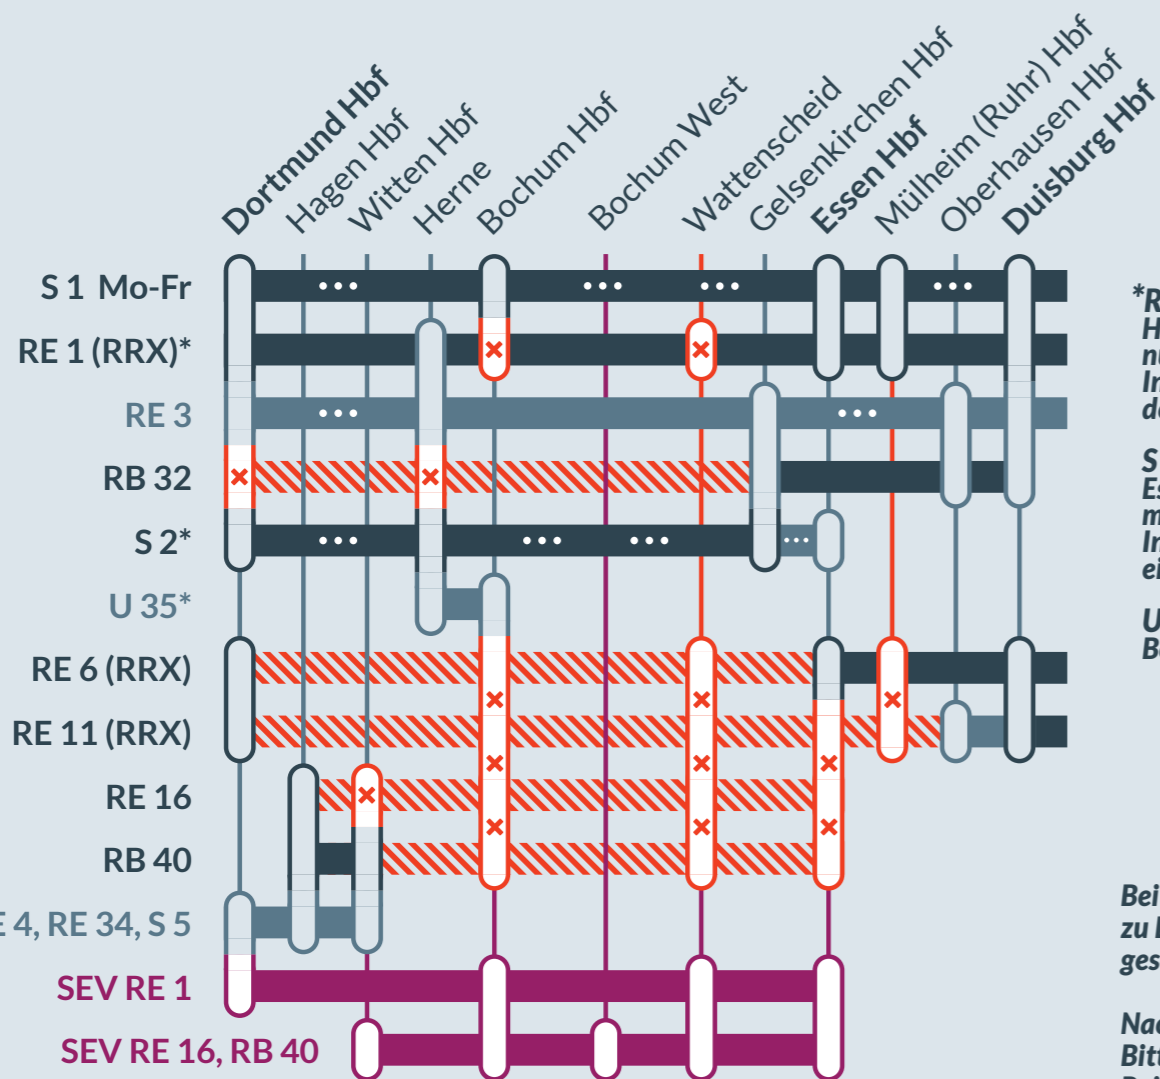

## Baustellenbedingte Einschränkung: RE 1 (RRX), RE 3, RE 6 (RRX), RE 11 (RRX), RE 16, RB 32, RB 40, S 2

von  
Fr, 28.02.2025  
21:00 Uhr

bis  
Fr, 25.04.2025  
21:00 Uhr

Umleitungen mit Haltausfällen und Teilausfällen zwischen:  
Dortmund / Hagen und Essen

## Baustellenbedingte Einschränkung: S 1 Dortmund Hbf ↔ Solingen Hbf

an den Wochenenden:  
01.03. - 02.03.2025 und 08.03. - 09.03.2025 und 15.03. - 16.03.2025  
und 22.03. - 23.03.2025 und 29.03. - 30.03.2025 und  
05.04. - 06.04.2025 und 12.04. - 13.04.2025 und 19.03. - 20.04.2025

Zugausfälle zwischen:  
Dortmund Hbf und Essen-Steele Ost

\*RE 1 hält zwischen Hamm und Dortmund nur in Kamen. In den Abendstunden fährt der SEV RE 1 bis Hamm.

S 2 pendelt zwischen Essen und Gelsenkirchen mit geänderten Fahrzeiten. In Gelsenkirchen Hbf ist ein Umstieg erforderlich.

U 35 hält am Rathaus Bochum.

Bei den Linien RB 46 und RE 41 kommt es ebenfalls zu Einschränkungen. Bitte beachten Sie dazu die gesondert veröffentlichten Informationen.

Nachts kann es zu weiteren Abweichungen kommen. Bitte informieren Sie sich vorab in den elektronischen Reiseauskunftssystemen.